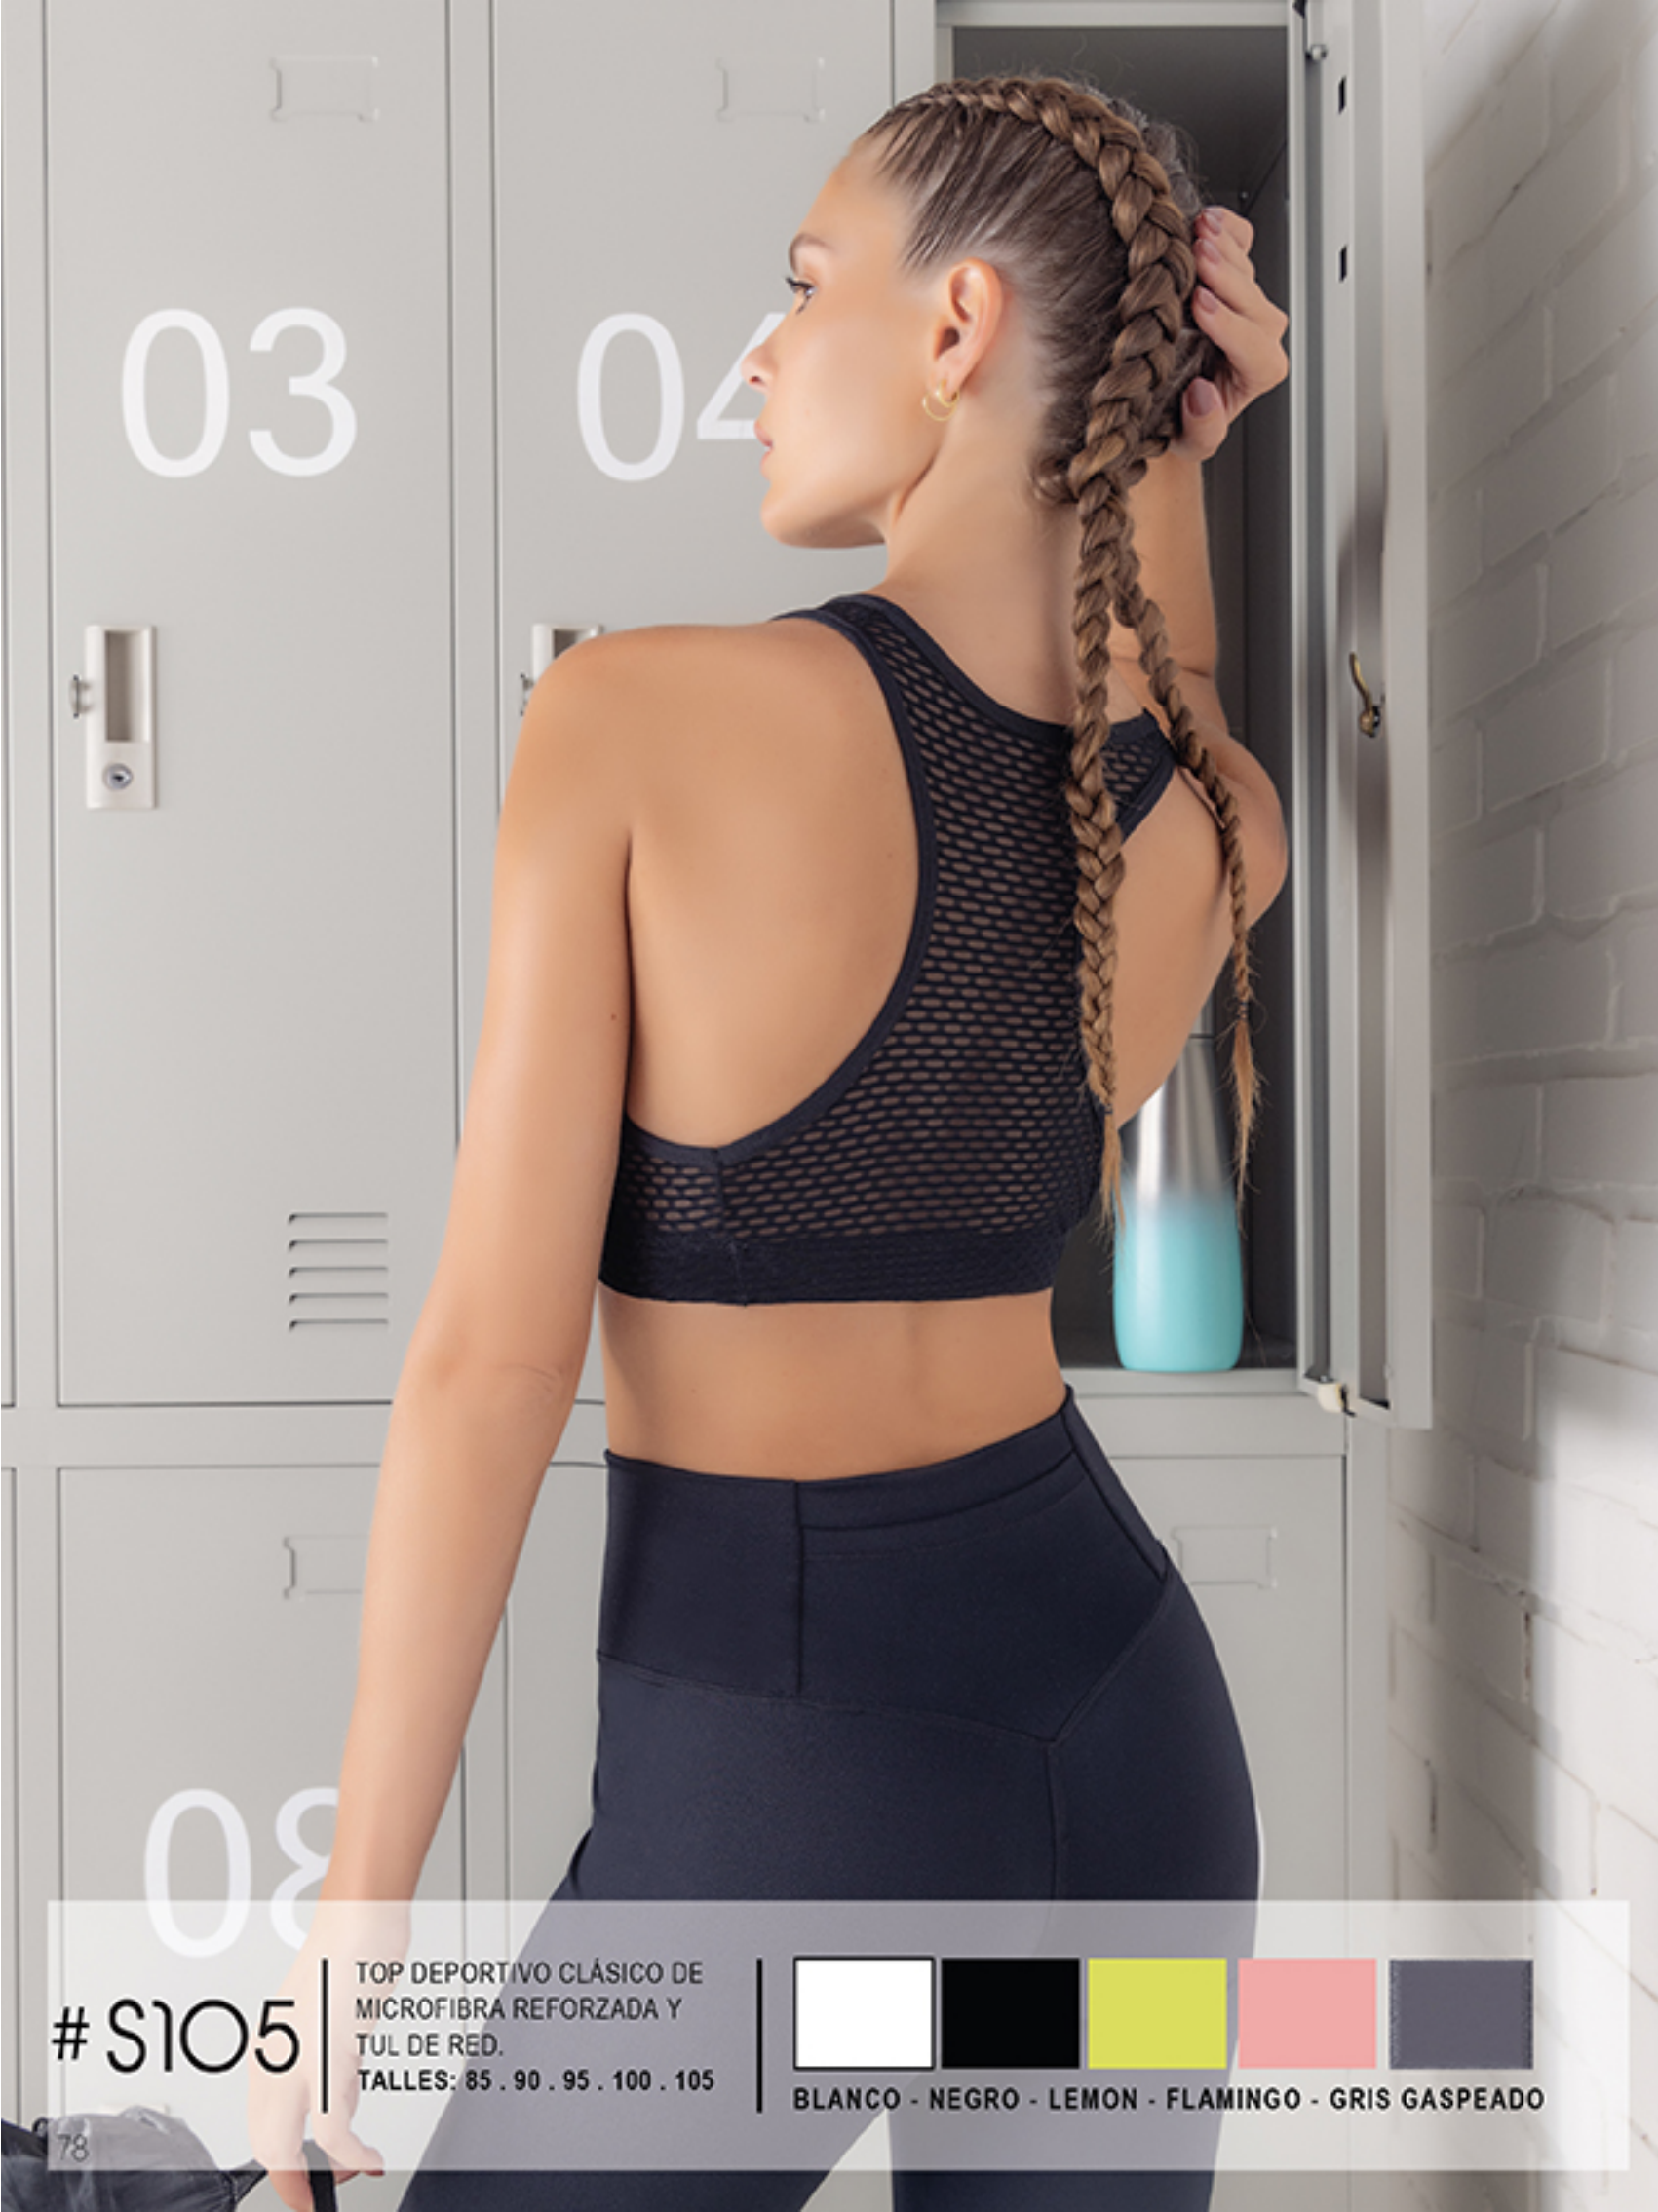

S105

TOP DEPORTIVO CLÁSICO DE
MICROFIBRA REFORZADA Y
TUL DE RED.
TALLES: 85 . 90 . 95 . 100 . 105

BLANCO - NEGRO - LEMON - FLAMINGO - GRIS GASPEADO