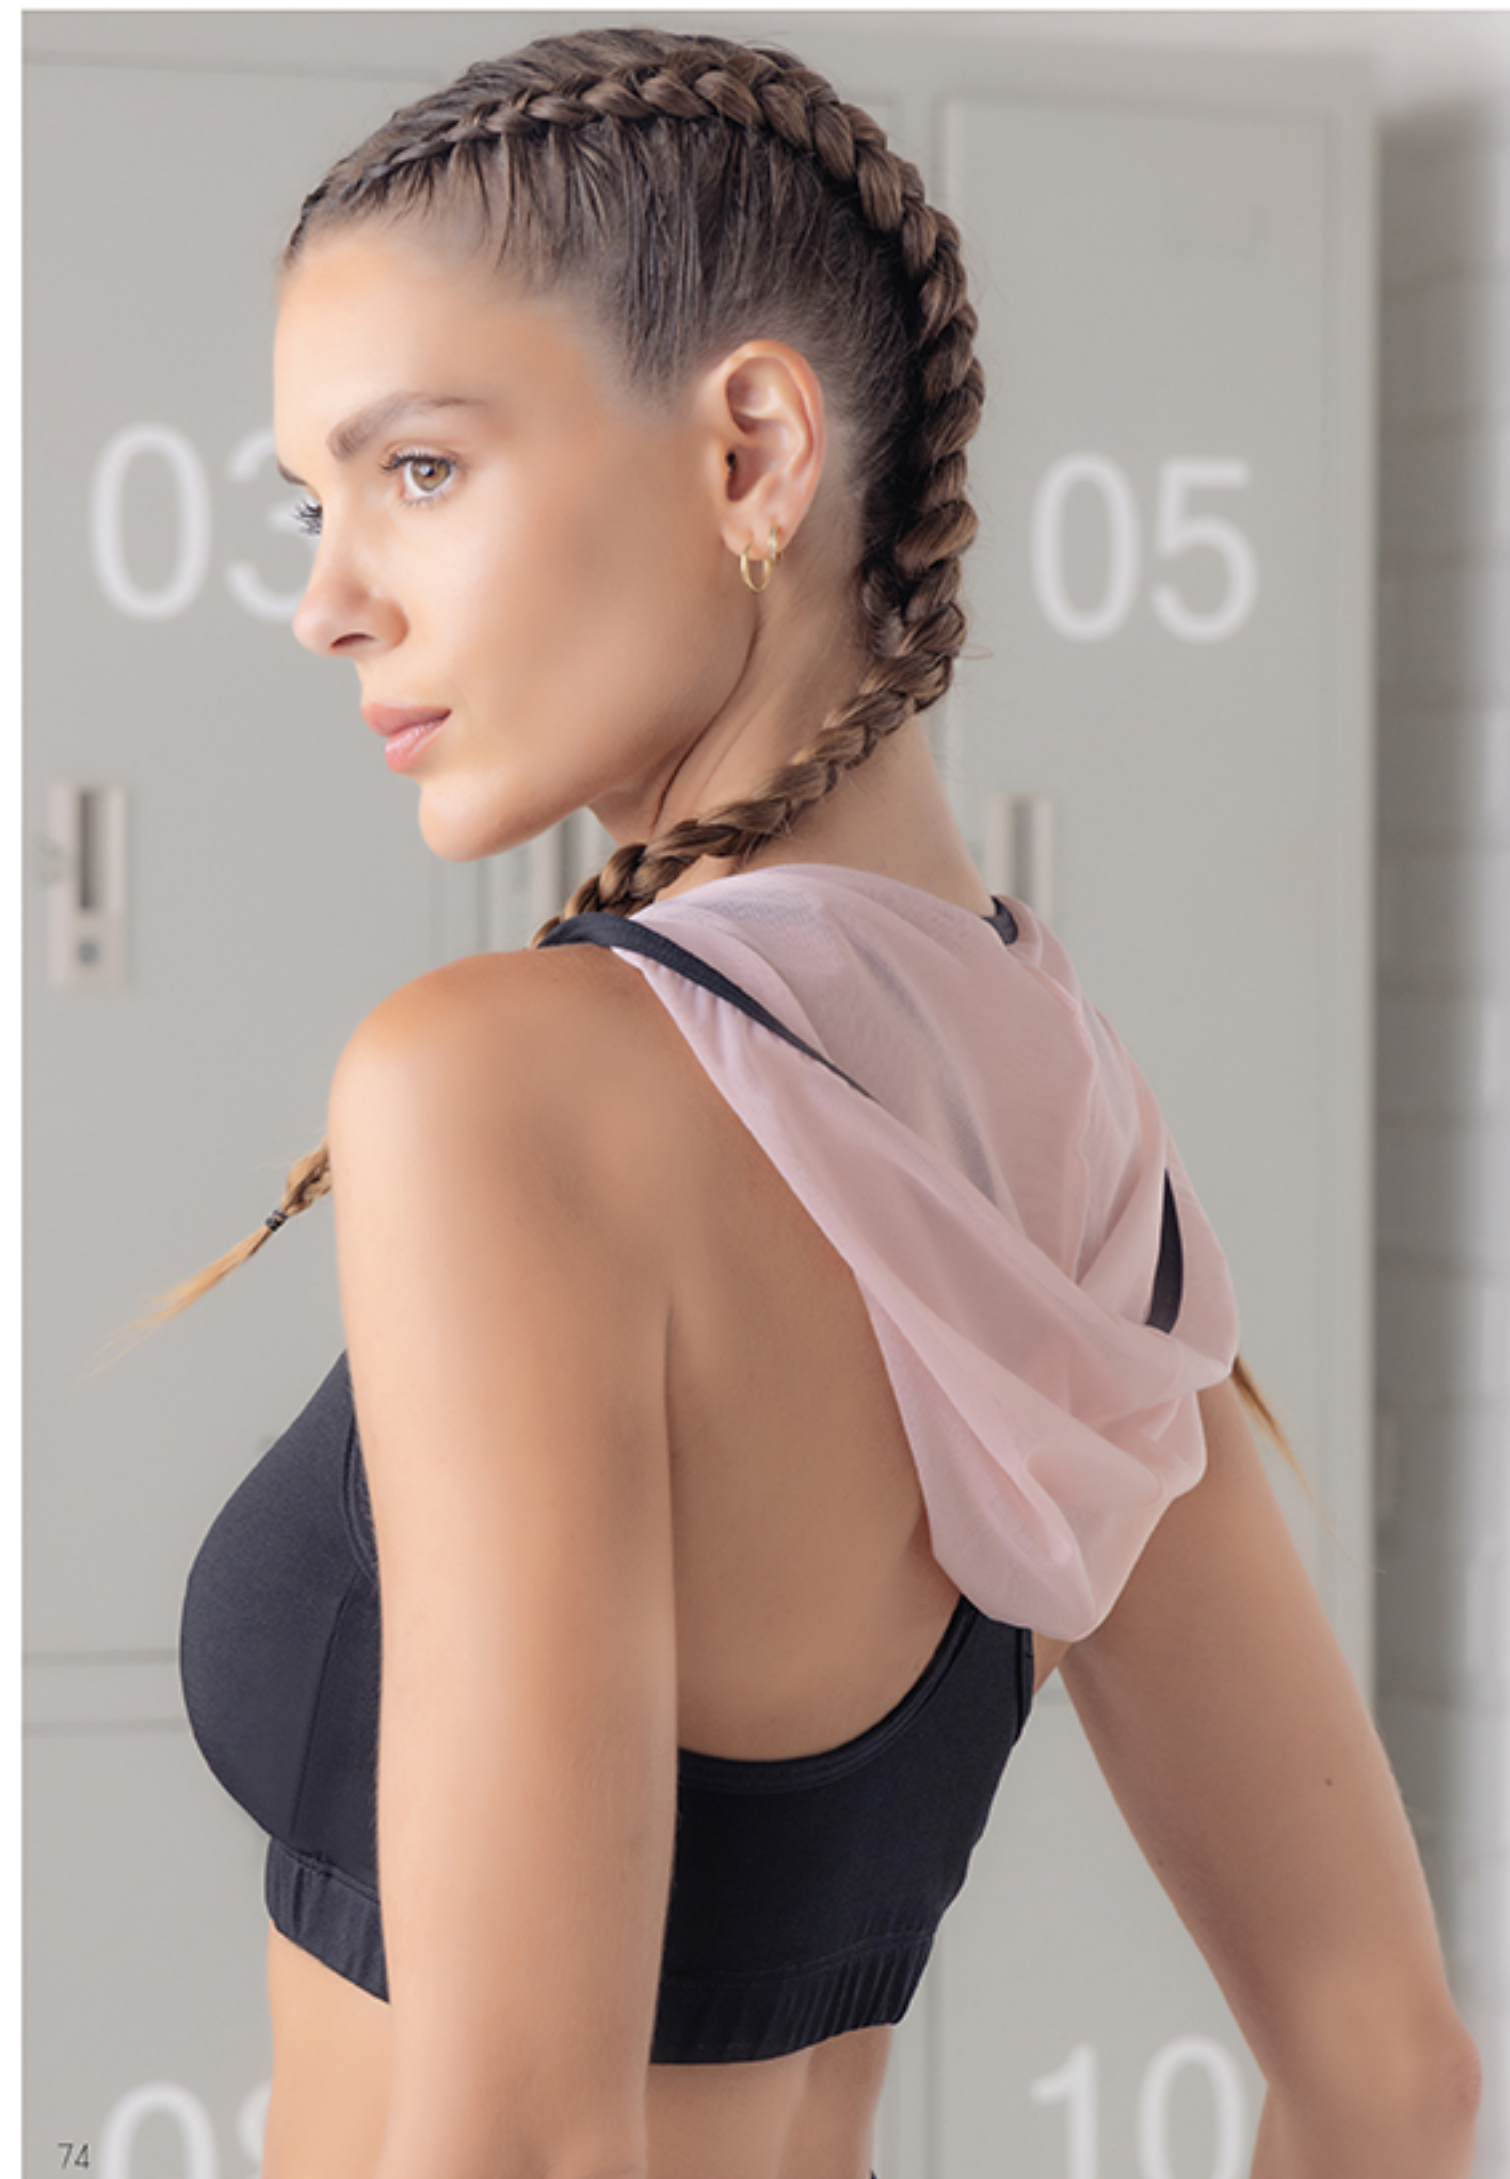

#S101

TOP DEPORTIVO DE LYCRA
REFORZADA Y MICROTUL
C/CAPUCHA.
TALLES: 85 . 90 . 95 . 100 . 105

BLANCO - NEGRO - NEGRO/ROSA